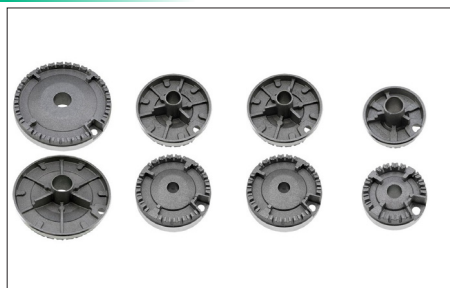

Cod. GECU8015

KIT BRUCIATORI
REX - ELECTROLUX

Piattino Grande
diam. Max 110 Min 84mm
Piattino Medio(2pz)
diam. Max 80 Min 53 mm
Piattino Piccolo
diam. Max 65 Min 37 mm

Cod. GECU8018

KIT BRUCIATORI
ARISTON - NARDI

Piattino Grande
diam. Max 110 Min 84mm
Piattino Medio(2pz)
diam. Max 80 Min 53 mm
Piattino Piccolo
diam. Max 65 Min 37 mm

Cod. GECU8020

**KIT PIATTELLO
TRIPLA CORONA
ARISTON**

Piattino Grande
diam. Max131 Min85 mm
Piattino Centrale
diam. Max 61 Min 56 mm