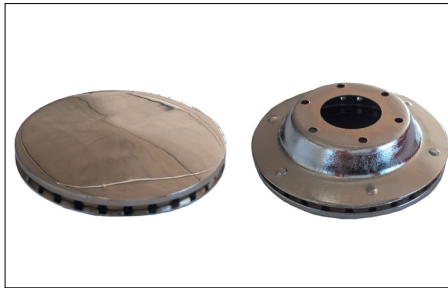

Cromo Grande
diam. Max 90 mm
diam. Min 73 mm

Cod.Orig. : SA018

Cod. GECU9090

SPARTIFIAMMA
STAR

Ottone Medio
diam. Max 69 mm
diam. Min 51 mm

Cod.Orig. : SA019

Cod. GECU9091

SPARTIFIAMMA
STAR