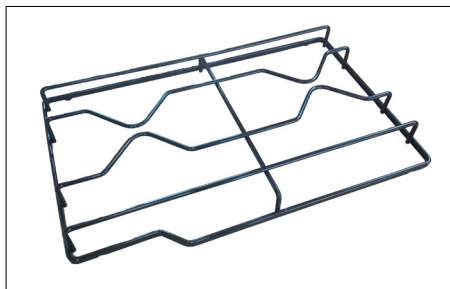

Cod. GRG435

GRIGLIA IN FERRO
SMALTATA
ARISTON - MERLONI

Dimensioni

44,5 x 28,2 cm