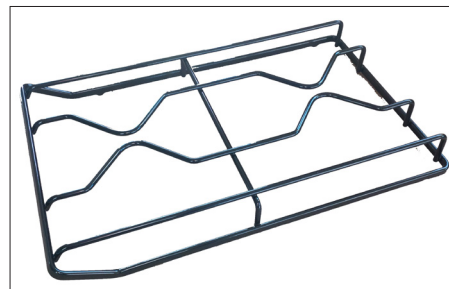

Dimensioni

44,5 x 28,2 cm

Cod. GRG436

GRIGLIA IN FERRO
SMALTATA
ARISTON - MERLONI

Dimensioni

40,9 x 25,8 cm

Cod. GRG194

GRIGLIA IN GHISA
REX - ZANUSSI