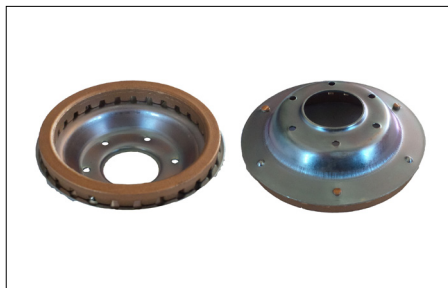

Alluminio Medio
diam. Max 65 mm
diam. Min 55 mm

Cod.Orig. : SA088

Cod. GECU9102

SPARTIFIAMMA
STAR

Alluminio Piccolo
diam. Max 50 mm
diam. Min 40 mm

Cod.Orig. : SA090

Cod. GECU9099

SPARTIFIAMMA
STAR