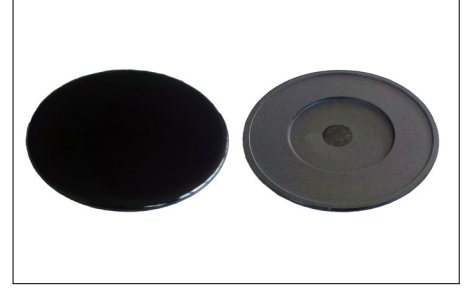

Piattello Grande
diam. Max 96 mm
diam. Min 86 mm

Cod.Orig. : SA291

Cod. GECU9111

SPARTIFIAMMA
GERMANIA

Piattello Medio
diam. Max 67 mm
diam. Min 56 mm

Cod.Orig. : SA292

Cod. GECU9112

SPARTIFIAMMA
GERMANIA