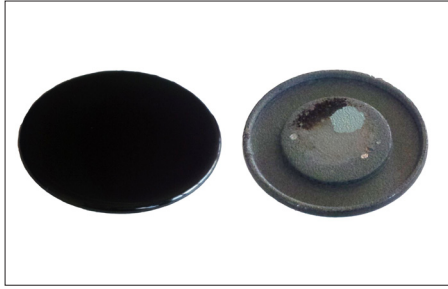

Piattello Medio
diam. Max 00 mm
diam. Min 00 mm

Cod.Orig. : SA309

Cod. GECU9115

SPARTIFIAMMA
CANDY

Piattello Piccolo
diam. Max 00 mm
diam. Min 00 mm

Cod.Orig. : SA310

Cod. GRG435

GRIGLIA IN FERRO
SMALTATA
ARISTON - MERLONI