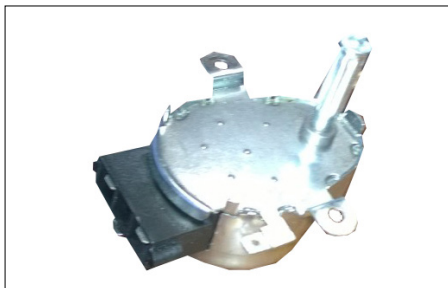

TERMOMETRO FORNO
UNIVERSALE

Caratteristiche:

In acciaio con sonda
per forni da 0 - 500g

Cod. GEMG0002

MOTORE UNIVERSALE
GIRARROSTO

Caratteristiche:

Potenza 4w
Asta da 4cm

Cod. GEMG0005

ASTA SPIEDO CON
MANOPOLA

Caratteristiche:

Lunghezza 37,5 cm

Cod. GECCG0350

TERMOCOPPIA
UNIVERSALE

Caratteristiche:

Dotata di filo 1200 mm
Temperatura 120g

Cod. GECCG0320