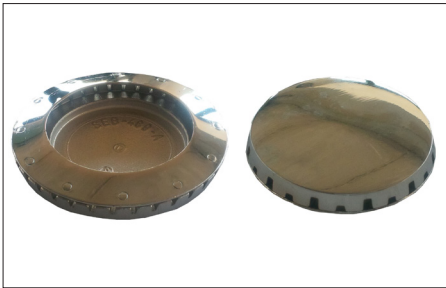

Spartifiamma Grande

Cod. Orig. : SF024

Cod. GECU9084

SPARTIFIAMMA
IGNIS

Spartifiamma Medio

Cod. Orig. : SF025

Cod. GECU9085

SPARTIFIAMMA
IGNIS

Spartifiamma Piccolo

Cod. Orig. : SF026

Cod. GECU9086

SPARTIFIAMMA
STAR

Ottone Grande
diam. Max 90 mm
diam. Min 73 mm

Cod.Orig. : SA015

Cod. GECU9087

SPARTIFIAMMA
STAR