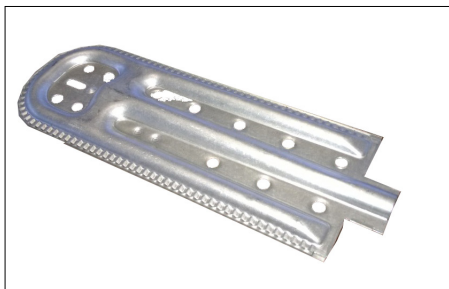

Cod. GEBF0009

BRUCIATORE FORNO
BARBECUE TIPO
BOMPANI

Caratteristiche:

Lunghezza 285 mm
Larghezza 110 mm