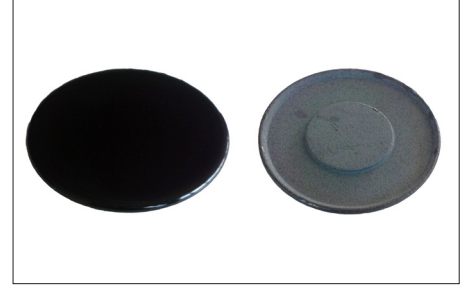

Cod. GECU9114

SPARTIFIAMMA
CANDY

Piattello Medio
diam. Max 00 mm
diam. Min 00 mm

Cod.Orig. : SA309