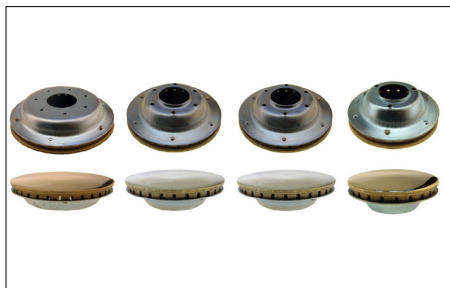

Piattino Grande
diam. Max 110 Min 84mm
Piattino Medio(2pz)
diam. Max 80 Min 53 mm
Piattino Piccolo
diam. Max 65 Min 37 mm

Cod. GECU8020

**KIT PIATTELLO
TRIPLA CORONA
ARISTON**

Piattino Grande
diam. Max131 Min85 mm
Piattino Centrale
diam. Max 61 Min 56 mm

Cod. GECU8024

**KIT BRUCIATORE
PER TRIPLA CORONA
ARISTON**

Bruciatore in alluminio
diam. Max
diam. Min

Cod. GECU8022

**KIT SPARTIFIAMMA
STAR**

Piattino Grande
diam. Max 90 Min 73 mm
Piattino Medio(2pz)
diam. Max 69 Min 51 mm
Piattino Piccolo
diam. Max 54 Min 39 mm