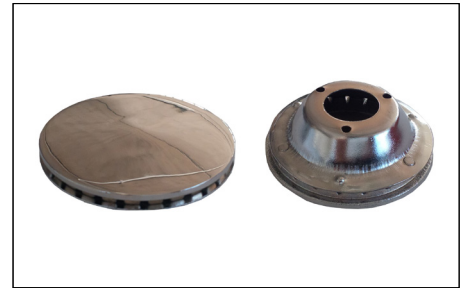

Cod. GECU9091

SPARTIFIAMMA
STAR

Ottone Piccolo
diam. Max 54 mm
diam. Min 39 mm

Cod.Orig. : SA020