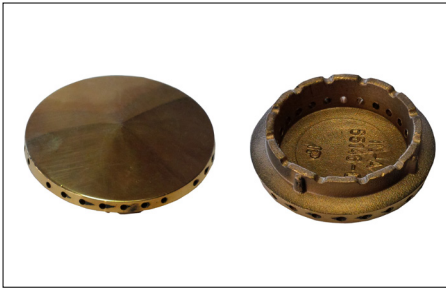

Cod. GECU9069

SPARTIFIAMMA
RAPIDO INDESIT

Bruciatore Medio

Cod. Orig. : SF006