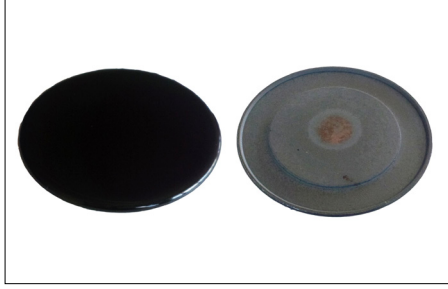

Piattello Piccolo
diam. Max 48 mm
diam. Min 35 mm

Cod.Orig. : SA293

Cod. GECU9113

SPARTIFIAMMA
CANDY

Piattello Grande
diam. Max 00 mm
diam. Min 00 mm

Cod.Orig. : SA308

Cod. GECU9114

SPARTIFIAMMA
CANDY