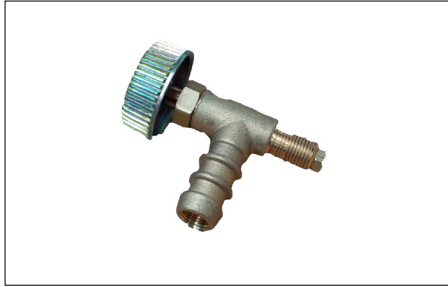

Cod. GECU02050

RUBINETTO PER
FORNELLONE
METANO