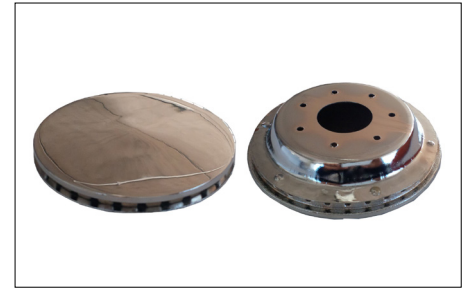

Cod. GECU9089

SPARTIFIAMMA
STAR

Cromo Grande
diam. Max 90 mm
diam. Min 73 mm

Cod.Orig. : SA018