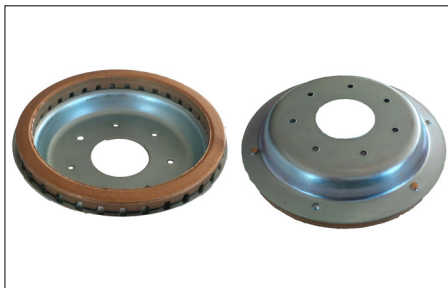

Ottone Piccolo
diam. Max 54 mm
diam. Min 39 mm

Cod.Orig. : SA020

Cod. GECU9098

SPARTIFIAMMA
STAR

Alluminio Grande
diam. Max 85 mm
diam. Min 73 mm

Cod.Orig. : SA086

Cod. GECU9100

SPARTIFIAMMA
STAR