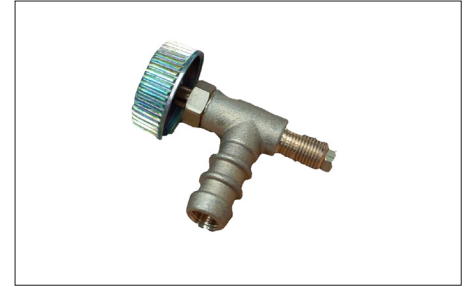

Cod. GEAX0048

CESTELLO
UNIVERSALE PER
LAVASATOVIGLIE

Cod. GEGG01

GRIGLIA BARBECUE
UNIVERSALE CROMO

DIMENSIONI:
CHIUSA: 46x35 cm
APERTA: 86x35 cm

CHIUSA

APERTA

Cod. GEGG02