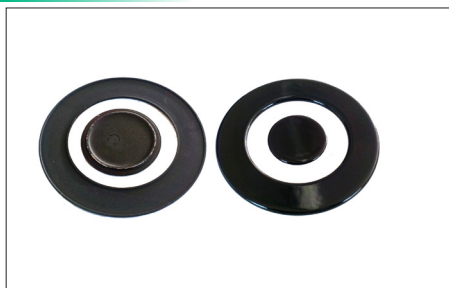

BRUCIATORE
ARISTON

Bruciatore Grande

Cod. Orig. : SF045

Cod. GECU9059

BRUCIATORE
ARISTON

Bruciatore Medio

Cod. Orig. : SF046

Cod. GECU9060

BRUCIATORE
ARISTON

Bruciatore Piccolo

Cod. Orig. : SF047

Cod. GECU9116

BRUCIATORE
PER TRIPLA CORONA
ARISTON

Cod. GECU9117

PIATTELLI
PER TRIPLA CORONA
ARISTON

Cod. GECU9012