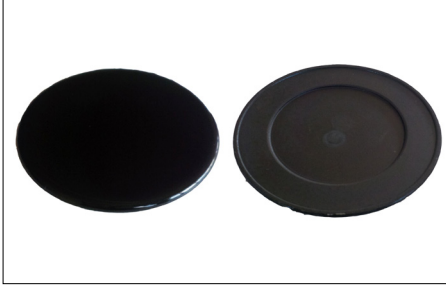

Cod. GECU9110

SPARTIFIAMMA
GERMANIA

Piattello Grande
diam. Max 96 mm
diam. Min 86 mm

Cod.Orig. : SA291