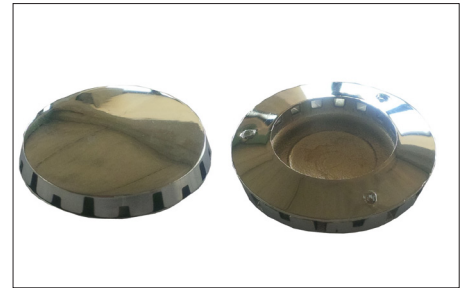

Spartifiamma Grande

Cod. Orig. : SF024

Cod. GECU9084

SPARTIFIAMMA
IGNIS

Spartifiamma Medio

Cod. Orig. : SF025

Cod. GECU9085

SPARTIFIAMMA
IGNIS

Spartifiamma Piccolo

Cod. Orig. : SF026

Cod. GECU9086

SPARTIFIAMMA
STAR

Ottone Grande
diam. Max 90 mm
diam. Min 73 mm

Cod.Orig. : SA015

Cod. GECU9087

SPARTIFIAMMA
STAR