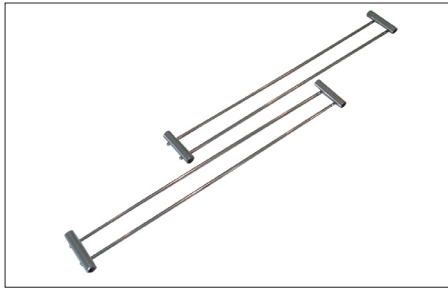

Cod. GEGG02

COPPIA DI
BARRETTE
CROMATE